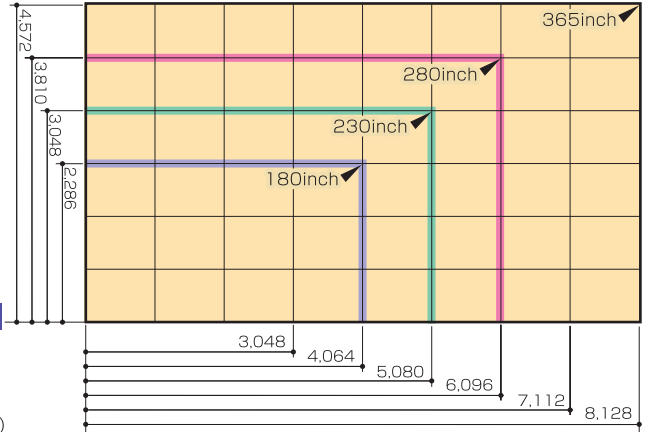

仕様

サイズ : W1,016×H762 D163mm (50インチ)
 重量 : 50kg
 絵素数 : 縦48×横64(総数3,072絵素)
 最大輝度 : 5000nt (cd/) 初期値
 水平視野角 : 水平120° (50%輝度時)
 消費電力 : 660W
 電源 : AC110V~240V
 外部供給電源 : 単相200V (グラウンド要)

外形寸法図

レンタル料金(アスペクト比 16:9)

inch	H×V	1日	2日	3日	以後1日
180	4×3	¥600,000	¥900,000	¥1,050,000	¥150,000
230	5×4	¥850,000	¥1,275,000	¥1,487,500	¥212,500
280	6×5	¥1,200,000	¥1,800,000	¥2,100,000	¥300,000
365	8×6	¥2,000,000	¥3,000,000	¥3,500,000	¥500,000