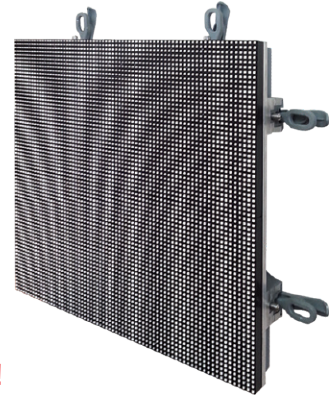

株式会社 TRANS MISSION 映像 LINEUP

[LED SCREEN]

「**屋内外**」仕様! 高精細**6mmピッチLED**レンタル開始!

- 明るさは**高輝度5,500nit!**
- 筐体はスーパースリム奥行き**86mm!**
- パネル重量は**1枚辺り僅か9kg!**
- シースルーLEDとは違い、**LED後方が透けて見える事もなく、ブラックコントラスト比も大幅に確保!**
- 電源は100V~220Vまで対応可能!
- 設置方法はリギング~スタッキングの選択可能!
- オートアドレス機能搭載で、**ケーブル接続作業時間も大幅に短縮!**

6mmピッチLEDスクリーン

仕様

サイズ	: W480×H480 D86mm
重量	: 9kg
総素数	: 縦72×横72 (総絵素数5,184)
最大輝度	: 5,500nt (cd/) 初期値
水平視野角	: 水平120° (50%輝度時)
消費電力	: 100W
電源	: AC100V~220V
外部供給電源	: 単相200V (グラント要)

レンタル料金(6mmピッチ) アスペクト比 16:9