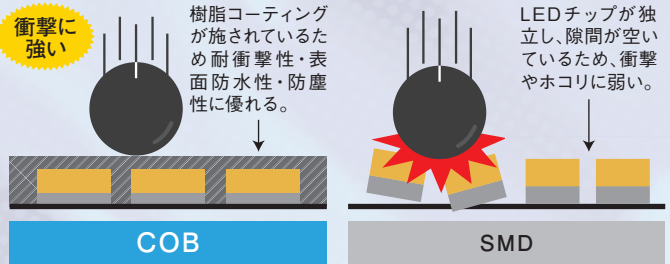

COBについて

COB LEDはこれまでのSMD LEDとは違い、基盤に直接取り付け事でドット落ちが限りなく少なくなり、映像クオリティーの高い最新モデルになります。更に1.98mmの超高精細ピッチにより、カメラの再撮などのモアレも出にくく、色彩表現も豊かに表示する事が可能です。

COB

SMD

他社パネルとの比較

黒の表現力がとても優れています！

適正な黒味を表現することで、直射日光に強く映像の飽和を大幅に抑えることが可能になり、コントラスト比が上がり鮮明な映像表現が可能になりました。

弊社COB

他社A

他社B

衝撃耐性テスト

COBは衝撃に強く、傷つきにくい。

COBの耐衝撃性はSMDの5倍以上。1mの高さから10kgの鉄球を落下させても衝撃を吸収しドット落ちを回避します。

Price List

FULL HD 185インチ / パネル40枚使用	4K 330インチ / パネル135枚使用	パネル1枚 販売価格
¥10,000,000-	¥33,750,000-	¥250,000-

仕様

- 画面サイズ:横500mm×縦500mm
- アスペクト比:1:1
- 発光方式:COB LED
- 画素数:横252dots × 縦252dots (総画素数 63504dots)
- 輝度調整:256段階
- 明るさ:3,000nit (cd) ※初期値
- 視認角度:水平±160° 垂直±120°
- 消費電力:180W
- 重量:8.5kg
- 電源仕様:100V~200V(アース要)